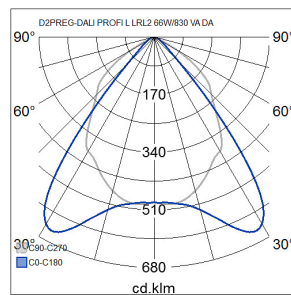

Profi L

1510x238 IP20 58W/830 DA AL
MA WH

Armaturserie för kontor och andra offentliga utrymmen. Finns i två stolmlängder och stombredder. Sortimentet innehåller två färgtemperaturer och flera effektalternativ. Som alternativ finns modeller med ett eller två bländskydd med matt yta. Pendel- eller ytmontering. Vajerupphängningssats 4146595 som tilläggsutrustning.

Profi L Ytmontering/pendelarmatur 58W 3000K 7200lm
Dim DALI; IP20; SK I; L70B50 100000h; LED ej
utbytbar; CRI>80; SDCM3; Lämplig för genomgående
ledning; 5x2.5mm²; Kapsling Stål; Färg vit; Kupa
Övrigt; C16 max. 16

1510x238 IP20 58W/830 DA AL MA WH

E-NUMMER	KOD	KG	PRODUKTLINJE
	D2PREG-DALI		Profi L