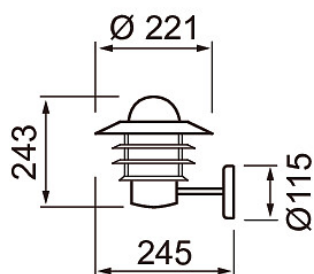

Käpylä

E-NUMMER	KOD	KG	PRODUKTLINJE
	Käpylä Mini seinävalaisin IP44		Käpylä

Montering

Konstruktion

Dimning och styrning

Fotometriska data

Livsängd och kapacitet

Mått